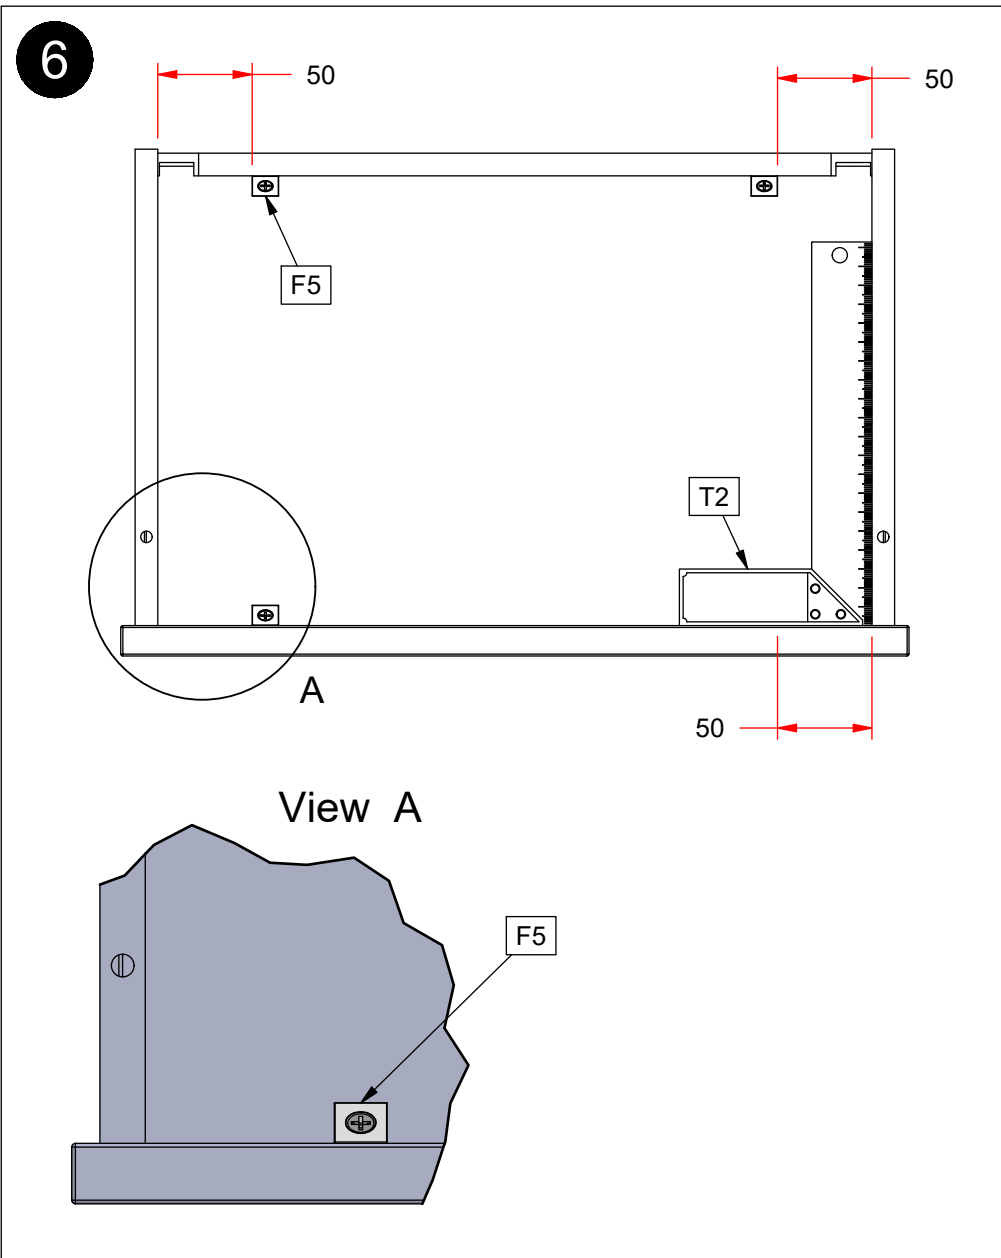

KEEP
byhammel

M50

Skuffer / Drawers /
Schubladen / Tiroirs

F1 x 1
(4005361)

F2 x 2
(6704422)

F3 x 4
(6700502)

F4 x 4
(6500330)

F5 x 4
(6201020)

F6 x 1
(2255400xx)

F8 x 1
(5005003)

F10 x 1
(1503207)

F11L x 1
(6408651)

F7 x 1
(5005001)

F9 x 1
(5005002)

F11R x 1
(6408651)

7

B

View B

F1

F2

F2

8

View C

F3

F11L

F3

F11L

F11R

Front edge / Forkant / Front / Bord.
 Left side of cabinet / Venstre side af skab.
 Linke Seite des Korpusses / côté gauche du placard.

C

View D