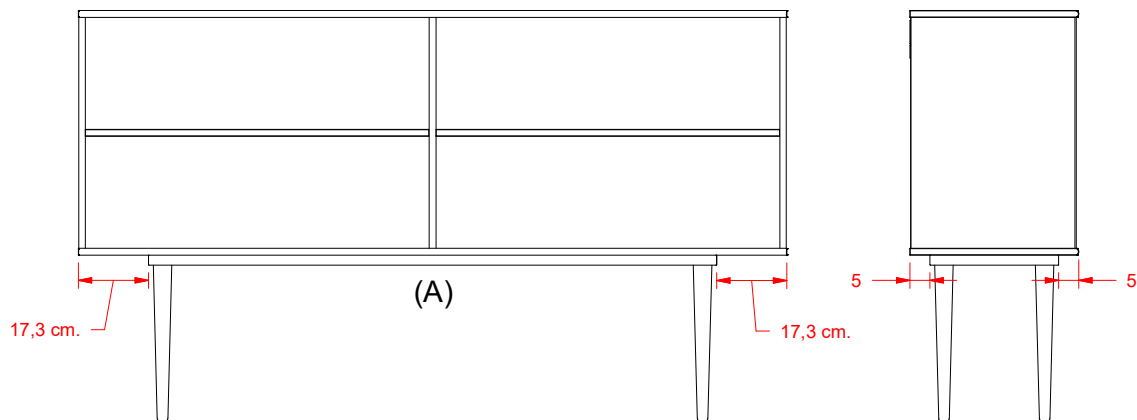

## 31050-E2

Skraldespand  
Trashcan  
Mülleimer  
Poubelle  
Soptunna

F1 x 4

F2 x 16  
(3012466)

F3 x 18  
(3012069)

1 (A) + (B)

31050-E2-P2 /2

2 (B)