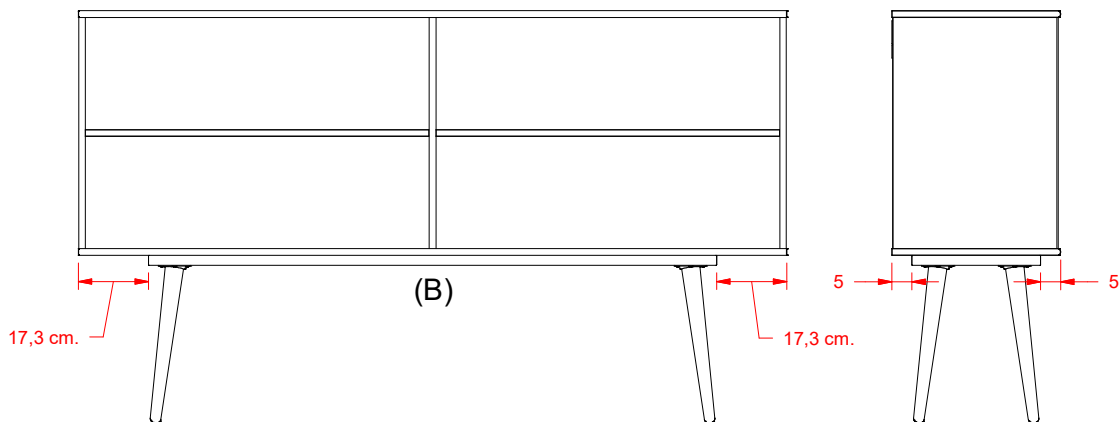

## 31050-E2

Skraldespand  
Trashcan  
Mülleimer  
Poubelle  
Soptunna

F1 x 4

F2 x 16  
(3012466)

F3 x 18  
(3012069)

1 (A) + (B)

31050-E2-P2 /2

2 (B)