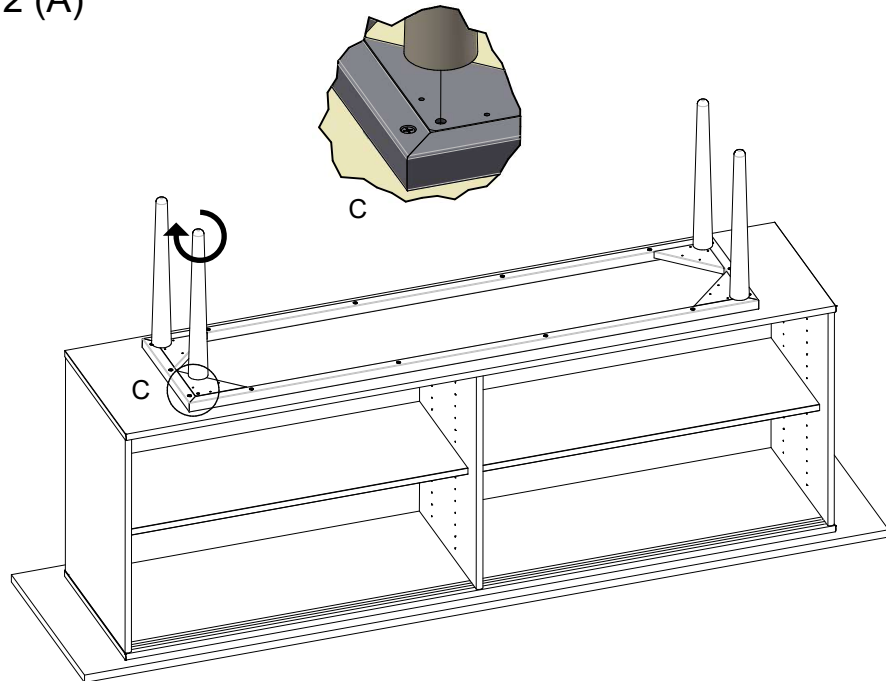

1 (A) + (B)

31050-E2-P2 /2

2 (B)

2 (A)

3 (B)