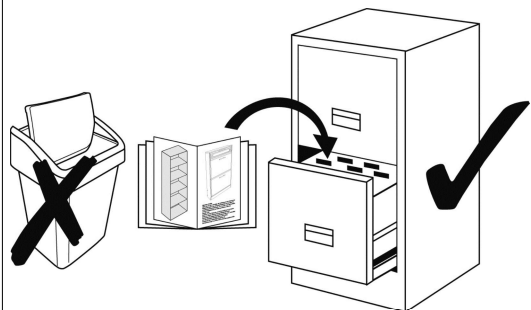

## 31050-E2

Skraldespand  
Trashcan  
Mülleimer  
Poubelle  
Soptunna

F1 x 4

F2 x 16  
(3012466)

F3 x 18  
(3012069)

1 (A) + (B)

31050-E2-P2 /2

2 (B)