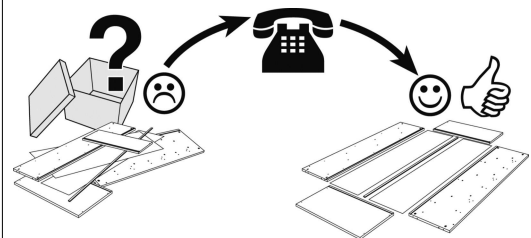

## 31050-E2

Skraldespand  
Trashcan  
Mülleimer  
Poubelle  
Soptunna

F1 x 4

F2 x 16  
(3012466)

F3 x 18  
(3012069)

1 (A) + (B)

31050-E2-P2 /2

2 (B)