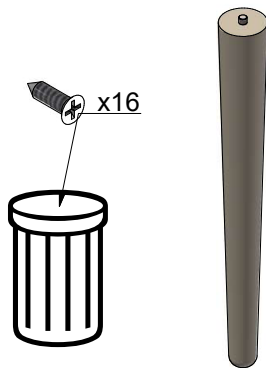

## 31050-E2

Skraldespand  
Trashcan  
Mülleimer  
Poubelle  
Soptunna

F1 x 4

F2 x 16  
(3012466)

F3 x 18  
(3012069)

1 (A) + (B)

31050-E2-P2 /2

2 (B)