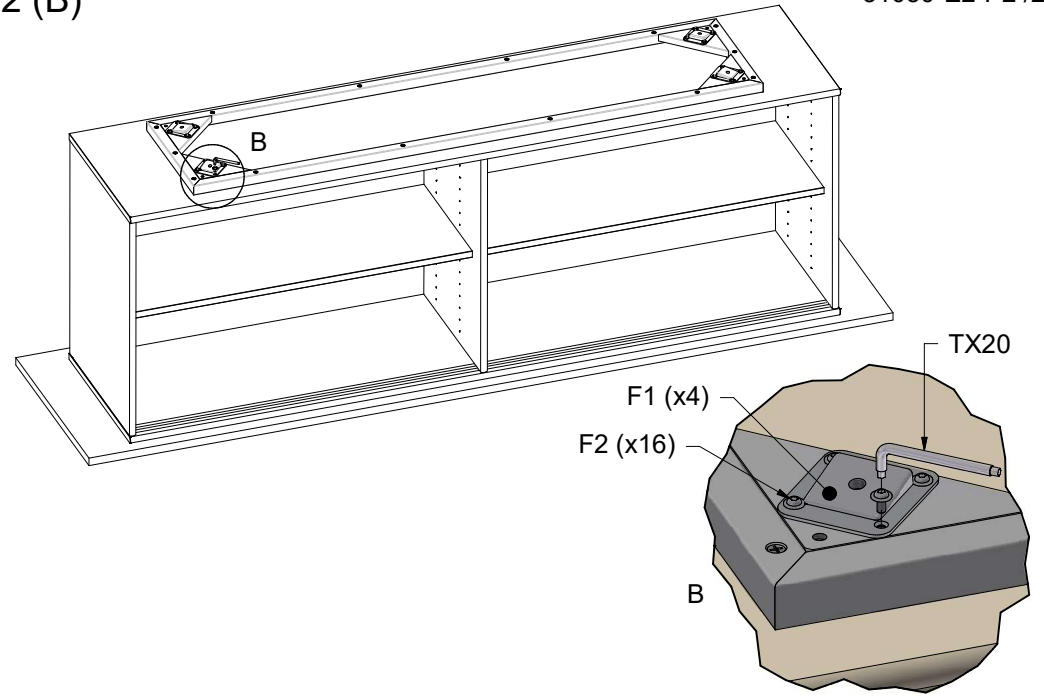

## 31050-E2

Skraldespand  
Trashcan  
Mülleimer  
Poubelle  
Soptunna

F1 x 4

F2 x 16  
(3012466)

F3 x 18  
(3012069)

1 (A) + (B)

31050-E2-P2 /2

2 (B)