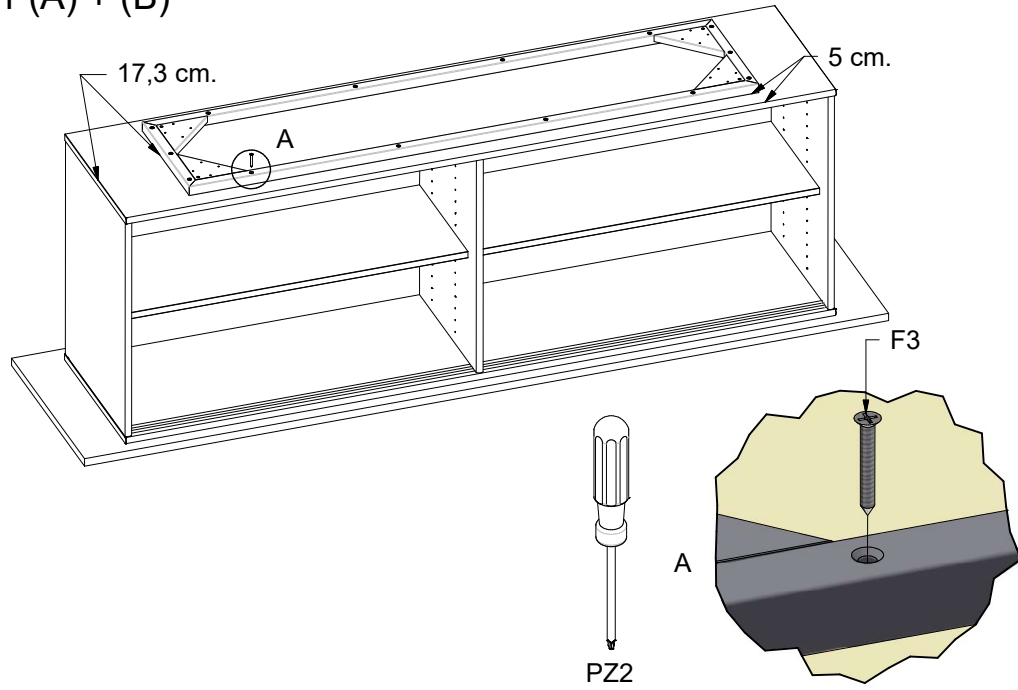

## 31050-E2

Skraldespand  
Trashcan  
Mülleimer  
Poubelle  
Soptunna

F1 x 4

F2 x 16  
(3012466)

F3 x 18  
(3012069)

1 (A) + (B)

31050-E2-P2 /2

2 (B)