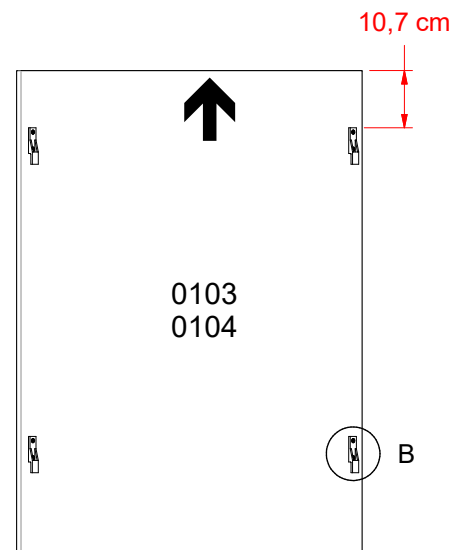

# EDGE

By Hammel

0103, 0104, 500

F1 x 4  
(3012034)

F2 x 4  
(3012035)

F3 x 16  
Ø3,5 x 12  
(6500213)

500

0103, 0104

40014-E1-P1 /2

10,7 cm

10,7 cm

103, 104

500

40014-E1-P2 /2