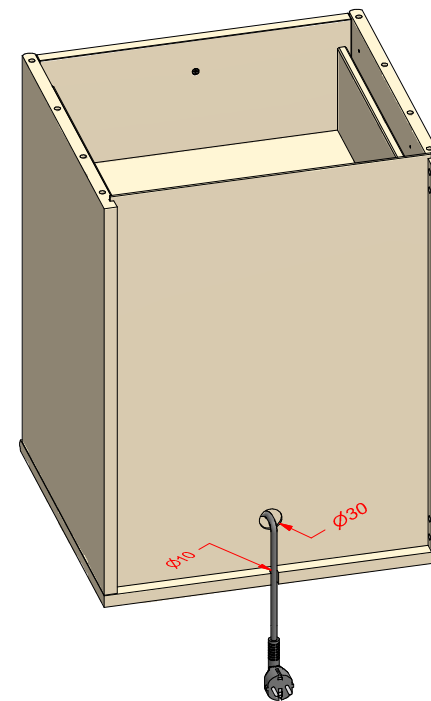

Stikdåse med ledning
Power supply
Steckdose mit Kabel

Ø10 og Ø30 mm

Eksempel på montering i AV modul
Example of mounting in TV unit
Montagebeispiel in einem Medienmöbel

Eksempel på montering i skuffe (Toppladen er skjult)
Example of mounting in drawer (top hidden)
Montagebeispiel in einer Schublade (hier ohne
Deckplatte gezeigt)

Eksempel på montering i skab
Example of mounting in cabinet
Montagebeispiel in einem Kasten