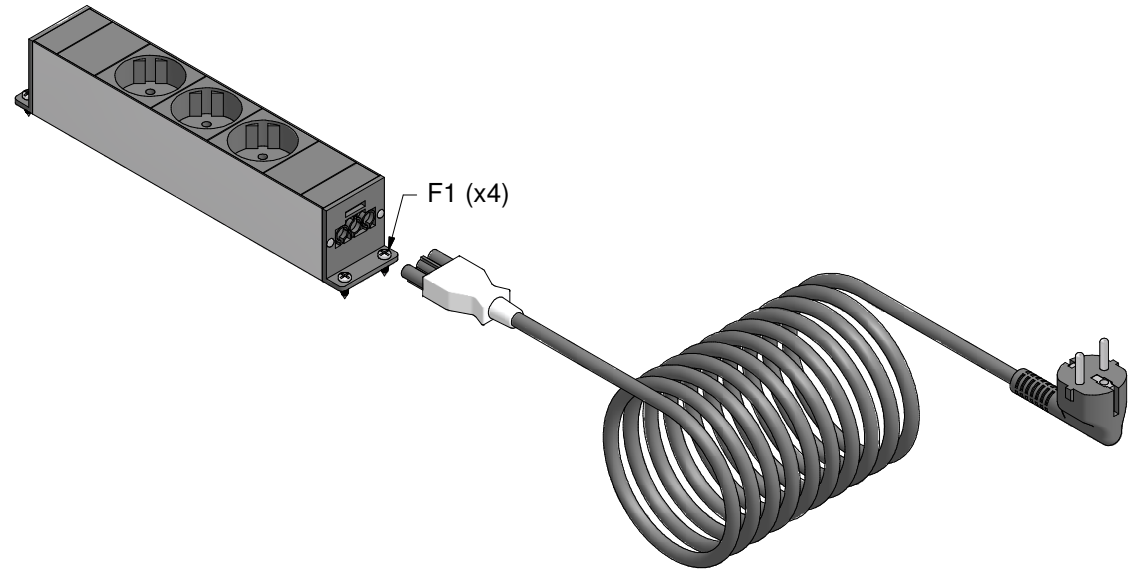

Stikdåse med ledning
Power supply
Steckdose mit Kabel

Ø10 og Ø30 mm

Eksempel på montering i AV modul
Example of mounting in TV unit
Montagebeispiel in einem Medienmöbel

Eksempel på montering i skuffe (Toppladen er skjult)
Example of mounting in drawer (top hidden)
Montagebeispiel in einer Schublade (hier ohne
Deckplatte gezeigt)

Eksempel på montering i skab
Example of mounting in cabinet
Montagebeispiel in einem Kasten