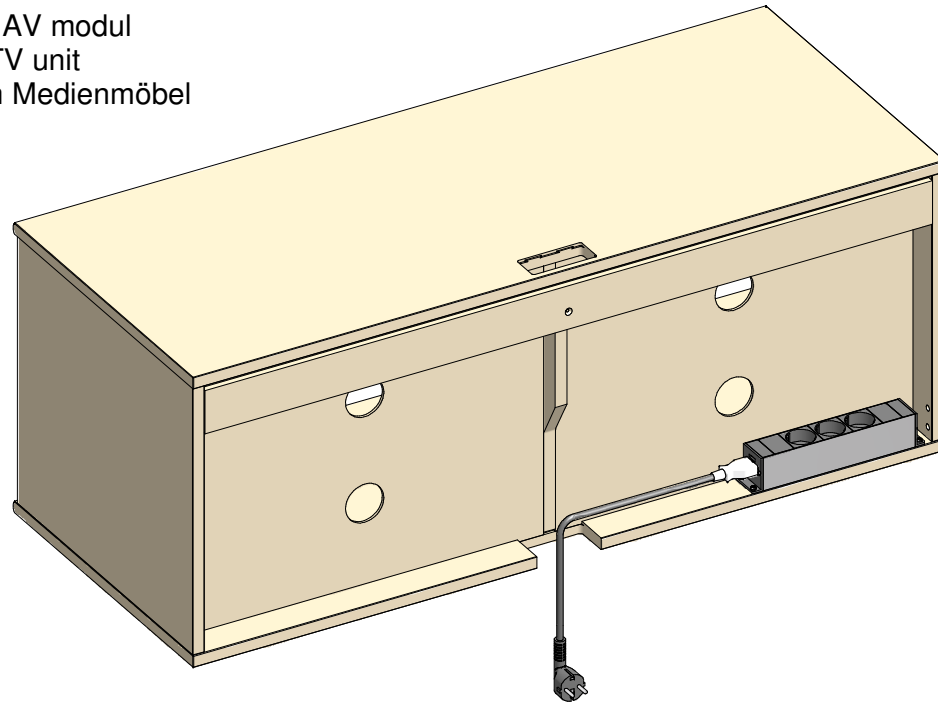

Stikdåse med ledning
Power supply
Steckdose mit Kabel

Ø10 og Ø30 mm

Eksempel på montering i AV modul
Example of mounting in TV unit
Montagebeispiel in einem Medienmöbel

Eksempel på montering i skuffe (Toppladen er skjult)
Example of mounting in drawer (top hidden)
Montagebeispiel in einer Schublade (hier ohne
Deckplatte gezeigt)

Eksempel på montering i skab
Example of mounting in cabinet
Montagebeispiel in einem Kasten