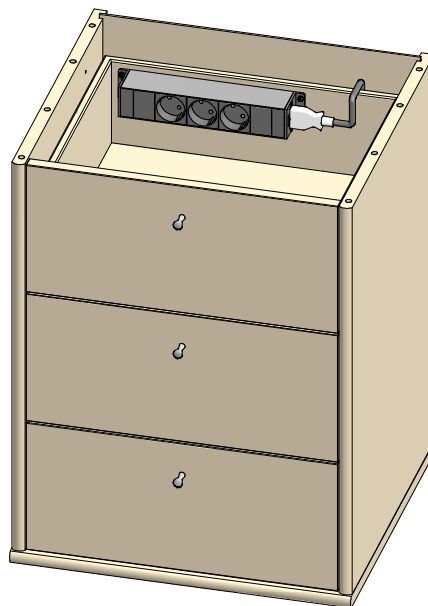

Stikdåse med ledning
Power supply
Steckdose mit Kabel

Ø10 og Ø30 mm

Eksempel på montering i AV modul
Example of mounting in TV unit
Montagebeispiel in einem Medienmöbel

Eksempel på montering i skuffe (Toppladen er skjult)
Example of mounting in drawer (top hidden)
Montagebeispiel in einer Schublade (hier ohne
Deckplatte gezeigt)

Eksempel på montering i skab
Example of mounting in cabinet
Montagebeispiel in einem Kasten