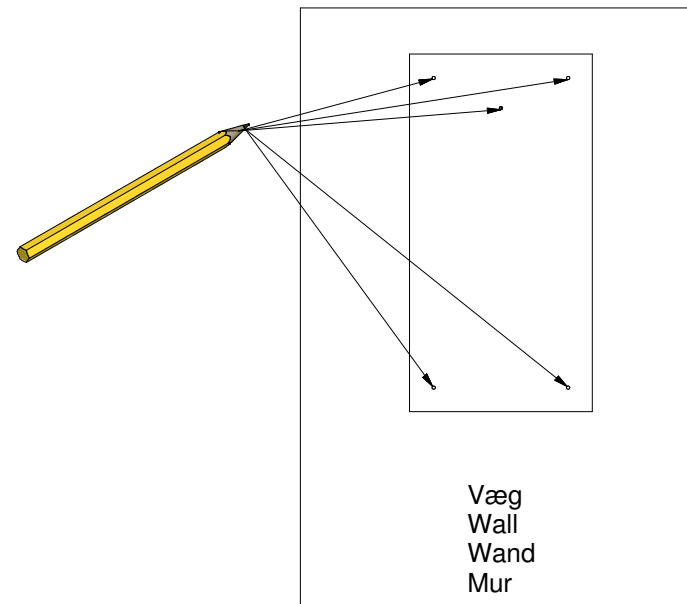

## M31

Skabelon

Ved ophængning skal De selv sikre Dem væggenes beskaffenhed og dermed hvilke fittings De skal bruge til fastgørelse.

Before wall mounting of the part, you have to make sure of the character of the wall and which fittings to use for fastening.

Vor aufhängen der Elemente müssen Sie selbst die Beschaffenheit der Wand sichern.

En suspension de l'étagère, vous êtes responsable de la qualité du mur.