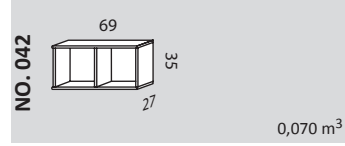

MISTRAL KUBUS

042+117+4x62+179

hammel[®]

www.hammel-furniture.dk - sales@hammel-furniture.dk

Grundmoduler: i snehvid

Dybde 32 cm

Dybde 27 cm

Tilbehør: