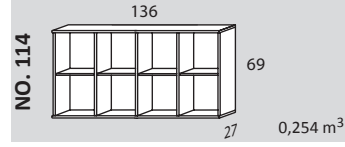

MISTRAL KUBUS

042+117+4x62+179

hammel[®]

www.hammel-furniture.dk - sales@hammel-furniture.dk

Grundmoduler: i snehvid

Dybde 32 cm

Dybde 27 cm

Tilbehør: