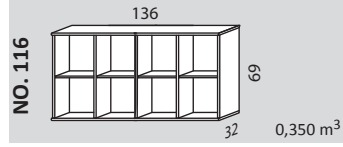

MISTRAL KUBUS

042+117+4x62+179

hammel[®]

www.hammel-furniture.dk - sales@hammel-furniture.dk

Grundmoduler: i snehvid

Dybde 32 cm

Dybde 27 cm

Tilbehør: