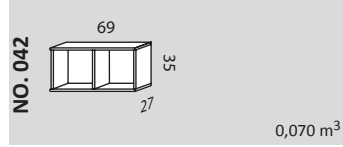

MISTRAL KUBUS

042+117+4x62+179

hammel[®]

www.hammel-furniture.dk - sales@hammel-furniture.dk

Grundmoduler: i snehvid

Dybde 32 cm

Dybde 27 cm

Tilbehør: