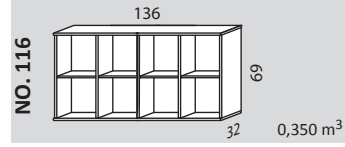

MISTRAL KUBUS

042+117+4x62+179

hammel[®]

www.hammel-furniture.dk - sales@hammel-furniture.dk

Grundmoduler: i snehvid

Dybde 32 cm

Dybde 27 cm

Tilbehør: