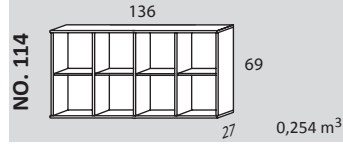

MISTRAL KUBUS

042+117+4x62+179

hammel[®]

www.hammel-furniture.dk - sales@hammel-furniture.dk

Grundmoduler: i snehvid

Dybde 32 cm

Dybde 27 cm

Tilbehør: