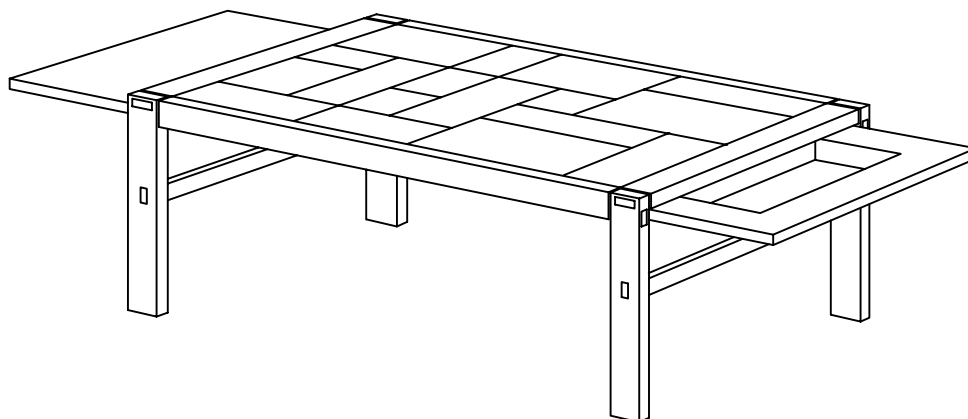

hammel®

Danish Design by Hammel

340 MAJA sofabord
med udtræk og skuffe

DELE: PARTS: TEILEN:		
ANTAL QUANTITY ANZAHL		ARTIKEL ARTICLE ARTIKEL
1	x	⑤
1	x	⑥

BESLAG: HARDWARE: BESCHLÄGE:		
ANTAL QUANTITY ANZAHL		ARTIKEL ARTICLE ARTIKEL
4	x	H
1		