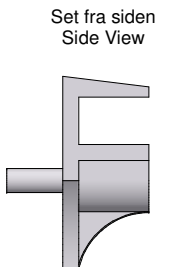

Update - hylder / shelves

Faste hylder.
Linking shelves.

Løse træhylder.
Wooden shelves.

Løse glashylder.
Glass shelves.

Fittings for A

F1(A)
(6203019)

F1(B)
(6203019)

F2
(6700311)

Fitting for B

F3
(6200125)

Fitting for C

F4
(6200033)

Set fra siden
Side View

PZ2

Gummihammer.
Rubber head hammer.

1

2

Må IKKE vende på denne måde!
Do NOT mount shelf support this way!