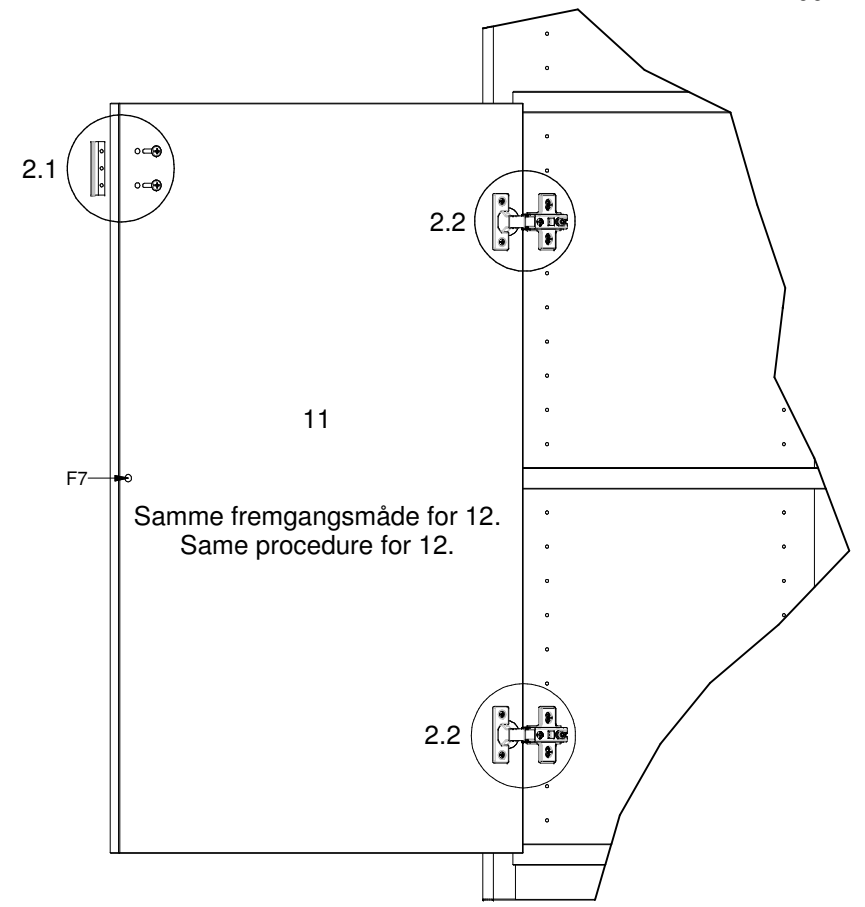

F6 x 4  
(6706423)

F7 x 2  
(6200210)

1

2

3

- ↻ Loosen  
Løsne
- ↻ Tighten  
Spænde
- ↻ ↻ Adjust  
Juster
- ↔ ↕ Move  
Flyt