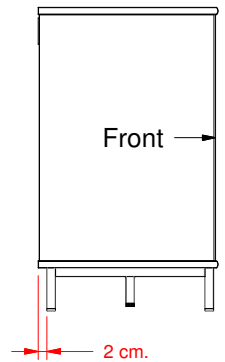

## M31 Sokler / Plints

PZ2

x12  
(Ø4 x 25 mm)

31050160-E5-P1 /2

1