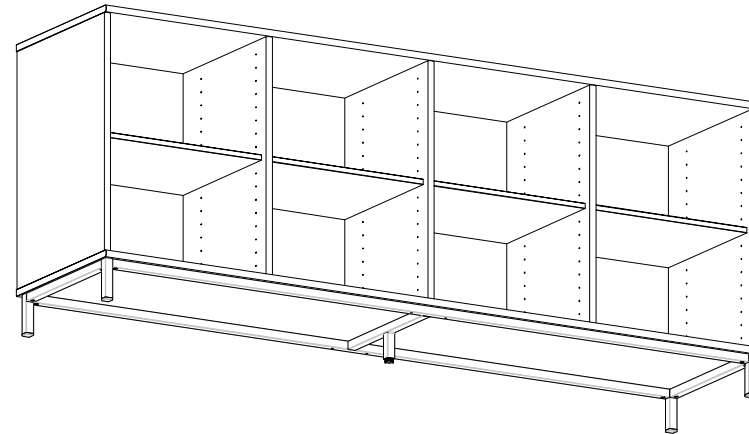

## M31 Sokler / Plints

PZ2

x12  
(Ø4 x 25 mm)

31050160-E5-P1 /2

1