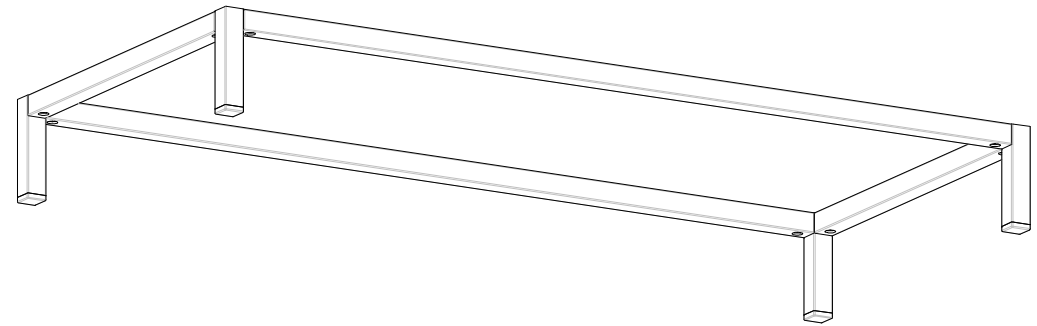

# MISTRAL

- design for your life

31050159-E5-P1 /2

## M31 Sokler / Plints

x8  
(Ø4 x 25 mm)

PZ2

1