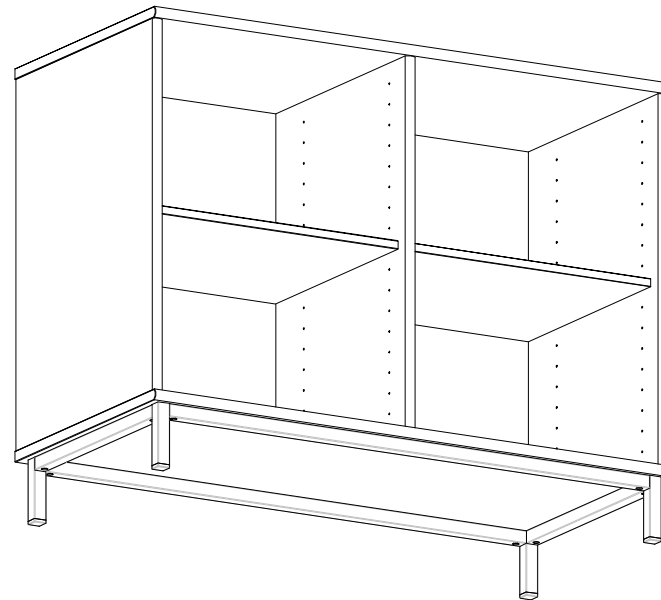

# MISTRAL

- design for your life

31050159-E5-P1 /2

## M31 Sokler / Plints

x8  
(Ø4 x 25 mm)

PZ2

1